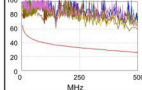

Wire Map (T568B)

PASS

Insertion Loss (dB)

Worst Case Margin Worst Case Value

PASS	MAIN	SR	MAIN	SR
Worst Pair	3,6-4,5	3,6-4,5	3,6-4,5	3,6-4,5
<b>NEXT (dB)</b>	14.8	13.3	29.8	29.4
Freq. (MHz)	3.0	3.0	464.0	491.0
Limit (dB)	65.0	65.0	27.0	26.3
Worst Pair	3,6	3,6	3,6	3,6
<b>PS NEXT (dB)</b>	16.9	15.7	32.4	31.2
Freq. (MHz)	3.0	3.1	464.0	491.0
Limit (dB)	62.0	62.0	24.1	23.4

NEXT (dB)

NEXT @ Remote (dB)

PASS	MAIN	SR	MAIN	SR
Worst Pair	1,2-3,6	3,6-1,2	1,2-3,6	3,6-1,2
<b>ACR-F (dB)</b>	26.3	26.5	26.3	26.5
Freq. (MHz)	440.0	440.0	440.0	440.0
Limit (dB)	10.4	10.4	10.4	10.4
Worst Pair	3,6	3,6	3,6	3,6
<b>PS ACR-F (dB)</b>	28.1	28.0	28.4	28.7
Freq. (MHz)	440.0	147.5	488.0	491.0
Limit (dB)	7.4	16.9	6.5	6.4