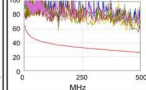

Wire Map (T568B)

PASS

Insertion Loss (dB)

Worst Case Margin Worst Case Value

PASS	MAIN	SR	MAIN	SR
Worst Pair	3,6-4,5	3,6-4,5	3,6-4,5	3,6-4,5
<b>NEXT (dB)</b>	14.8	13.3	29.8	29.4
Freq. (MHz)	3.0	3.0	464.0	491.0
Limit (dB)	65.0	65.0	27.0	26.3
Worst Pair	3,6	3,6	3,6	3,6
<b>PS NEXT (dB)</b>	16.9	15.7	32.4	31.2
Freq. (MHz)	3.0	3.1	464.0	491.0
Limit (dB)	62.0	62.0	24.1	23.4

NEXT (dB)

NEXT @ Remote (dB)

PASS	MAIN	SR	MAIN	SR
Worst Pair	1,2-3,6	3,6-1,2	1,2-3,6	3,6-1,2
<b>ACR-F (dB)</b>	26.3	26.5	26.3	26.5
Freq. (MHz)	440.0	440.0	440.0	440.0
Limit (dB)	10.4	10.4	10.4	10.4
Worst Pair	3,6	3,6	3,6	3,6
<b>PS ACR-F (dB)</b>	28.1	28.0	28.4	28.7
Freq. (MHz)	440.0	147.5	488.0	491.0
Limit (dB)	7.4	16.9	6.5	6.4