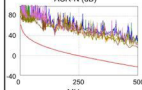

N/A	MAIN	SR	MAIN	SR
Worst Pair	3,6-4,5	3,6-4,5	3,6-4,5	3,6-4,5
ACR-N (dB)	15.2	13.7	35.0	34.9
Freq. (MHz)	3.0	3.0	464.0	491.0
Limit (dB)	61.4	61.4	-20.4	-22.5
Worst Pair	3,6	3,6	3,6	3,6
PS ACR-N (dB)	17.2	16.0	37.2	36.2
Freq. (MHz)	3.0	3.1	464.0	491.0
Limit (dB)	58.4	58.3	-23.2	-25.4

ACR-N (dB)