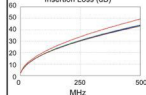

S/N: 2039251

Software Version: V6.5 Build 5

Calibration Date: 01/04/2021

Adapter: DSX-8000R (DSX-CHA804)

S/N: 19365579

Length (ft), Limit 328	[Pair 4,5]	333
Prop. Delay (ns), Limit 555	[Pair 3,6]	466
Delay Skew (ns), Limit 50	[Pair 3,6]	9
Resistance (ohms)	[Pair 1,2]	14.96
Insertion Loss Margin (dB)	[Pair 3,6]	5.2
Freqency (MHz)	[Pair 3,6]	500.0
Limit (dB)	[Pair 3,6]	49.3

Wire Map (T568B)

PASS

Insertion Loss (dB)

Worst Case Margin Worst Case Value

PASS	MAIN	SR	MAIN	SR
Worst Pair	3,6-4,5	3,6-4,5	3,6-4,5	3,6-4,5
<b>NEXT (dB)</b>	14.8	13.3	29.8	29.4
Freq. (MHz)	3.0	3.0	464.0	491.0
Limit (dB)	65.0	65.0	27.0	26.3
Worst Pair	3,6	3,6	3,6	3,6
<b>PS NEXT (dB)</b>	16.9	15.7	32.4	31.2
Freq. (MHz)	3.0	3.1	464.0	491.0
Limit (dB)	62.0	62.0	24.1	23.4