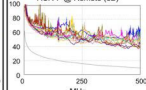

ACR-F @ Remote (dB)