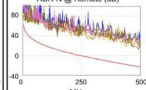

ACR-N @ Remote (dB)