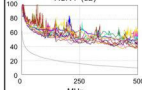

PASS	MAIN	SR	MAIN	SR
Worst Pair	1,2-3,6	3,6-1,2	1,2-3,6	3,6-1,2
ACR-F (dB)	26.3	26.5	26.3	26.5
Freq. (MHz)	440.0	440.0	440.0	440.0
Limit (dB)	10.4	10.4	10.4	10.4
Worst Pair	3,6	3,6	3,6	3,6
PS ACR-F (dB)	28.1	28.0	28.4	28.7
Freq. (MHz)	440.0	147.5	488.0	491.0
Limit (dB)	7.4	16.9	6.5	6.4

ACR-F (dB)