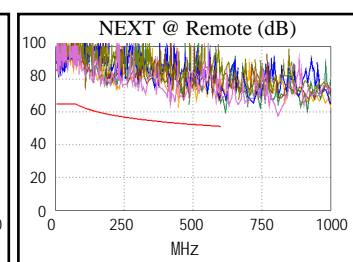

### Test Summary: PASS

Model: DSX-5000  
Main S/N: 3701113  
Remote S/N: 3716036  
Main Adapter: DSX-LAB002/M  
Remote Adapter: DSX-LAB002/M

Length (ft), Limit 328	[Pair 1,2]	344
Prop. Delay (ns), Limit 555	[Pair 4,5]	461
Delay Skew (ns), Limit 50	[Pair 4,5]	13
Resistance (ohms), Limit 25	[Pair 4,5]	14.34
Insertion Loss Margin (dB)	[Pair 7,8]	2.7
Frequency (MHz)	[Pair 7,8]	600.0
Limit (dB)	[Pair 7,8]	54.6

Wire Map (T568B)

Worst Case Margin Worst Case Value

	MAIN	SR	MAIN	SR
<b>PASS</b>				
Worst Pair	1,2-3,6	4,5-7,8	1,2-3,6	4,5-7,8
NEXT (dB)	5.9	11.7	5.9	11.7
Freq. (MHz)	564.0	417.0	564.0	417.0
Limit (dB)	51.6	53.6	51.6	53.6
Worst Pair	1,2	4,5	1,2	4,5
PS NEXT (dB)	8.9	13.1	9.0	14.7
Freq. (MHz)	564.0	465.0	580.0	600.0
Limit (dB)	48.6	49.8	48.4	48.2

N/A	MAIN	SR	MAIN	SR
Worst Pair	1,2-4,5	4,5-1,2	1,2-4,5	4,5-1,2
ACR-F (dB)	8.7	9.7	8.7	9.7
Freq. (MHz)	596.0	596.0	596.0	596.0
Limit (dB)	31.3	31.3	31.3	31.3
Worst Pair	4,5	1,2	4,5	1,2
PS ACR-F (dB)	10.1	11.8	10.1	11.8
Freq. (MHz)	596.0	596.0	596.0	596.0
Limit (dB)	28.3	28.3	28.3	28.3