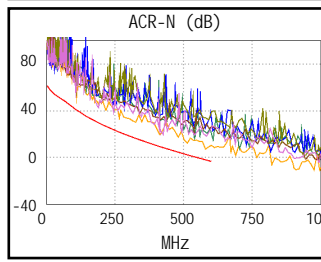

PASS	MAIN	SR	MAIN	SR
Worst Pair	1,2-3,6	4,5-7,8	1,2-3,6	1,2-4,5
ACR-N (dB)	8.5	13.9	8.9	18.2
Freq. (MHz)	564.0	417.0	580.0	599.0
Limit (dB)	-1.1	8.9	-2.1	-3.3
Worst Pair	3,6	4,5	3,6	4,5
PS ACR-N (dB)	11.5	16.1	11.8	18.4
Freq. (MHz)	564.0	465.0	580.0	600.0
Limit (dB)	-4.1	2.5	-5.1	-6.4