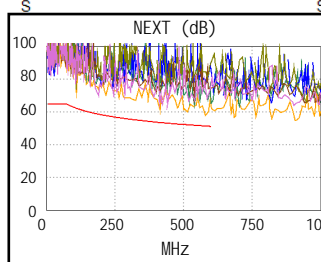

### Test Summary: PASS

Model: DSX-5000  
Main S/N: 3701113  
Remote S/N: 3716036  
Main Adapter: DSX-LAB002/M  
Remote Adapter: DSX-LAB002/M

Length (ft), Limit 328	[Pair 1,2]	344
Prop. Delay (ns), Limit 555	[Pair 4,5]	461
Delay Skew (ns), Limit 50	[Pair 4,5]	13
Resistance (ohms), Limit 25	[Pair 4,5]	14.34
Insertion Loss Margin (dB)	[Pair 7,8]	2.7
Frequency (MHz)	[Pair 7,8]	600.0
Limit (dB)	[Pair 7,8]	54.6

Wire Map (T568B)

Worst Case Margin Worst Case Value

	MAIN	SR	MAIN	SR
<b>PASS</b>				
Worst Pair	1,2-3,6	4,5-7,8	1,2-3,6	4,5-7,8
NEXT (dB)	5.9	11.7	5.9	11.7
Freq. (MHz)	564.0	417.0	564.0	417.0
Limit (dB)	51.6	53.6	51.6	53.6
Worst Pair	1,2	4,5	1,2	4,5
PS NEXT (dB)	8.9	13.1	9.0	14.7
Freq. (MHz)	564.0	465.0	580.0	600.0
Limit (dB)	48.6	49.8	48.4	48.2

N/A	MAIN	SR	MAIN	SR
Worst Pair	1,2-4,5	4,5-1,2	1,2-4,5	4,5-1,2
ACR-F (dB)	8.7	9.7	8.7	9.7
Freq. (MHz)	596.0	596.0	596.0	596.0
Limit (dB)	31.3	31.3	31.3	31.3
Worst Pair	4,5	1,2	4,5	1,2
PS ACR-F (dB)	10.1	11.8	10.1	11.8
Freq. (MHz)	596.0	596.0	596.0	596.0
Limit (dB)	28.3	28.3	28.3	28.3