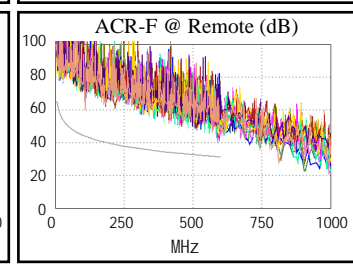

### Test Summary: PASS

Model: DSX-5000  
Main S/N: 3701113  
Remote S/N: 3716036  
Main Adapter: DSX-LAB002/M  
Remote Adapter: DSX-LAB002/M

Length (ft), Limit 328	[Pair 1,2]	344
Prop. Delay (ns), Limit 555	[Pair 4,5]	461
Delay Skew (ns), Limit 50	[Pair 4,5]	13
Resistance (ohms), Limit 25	[Pair 4,5]	14.34
Insertion Loss Margin (dB)	[Pair 7,8]	2.7
Frequency (MHz)	[Pair 7,8]	600.0
Limit (dB)	[Pair 7,8]	54.6

Wire Map (T568B)

Worst Case Margin Worst Case Value

	MAIN	SR	MAIN	SR
<b>PASS</b>				
Worst Pair	1,2-3,6	4,5-7,8	1,2-3,6	4,5-7,8
NEXT (dB)	5.9	11.7	5.9	11.7
Freq. (MHz)	564.0	417.0	564.0	417.0
Limit (dB)	51.6	53.6	51.6	53.6
Worst Pair	1,2	4,5	1,2	4,5
PS NEXT (dB)	8.9	13.1	9.0	14.7
Freq. (MHz)	564.0	465.0	580.0	600.0
Limit (dB)	48.6	49.8	48.4	48.2

N/A	MAIN	SR	MAIN	SR
Worst Pair	1,2-4,5	4,5-1,2	1,2-4,5	4,5-1,2
ACR-F (dB)	8.7	9.7	8.7	9.7
Freq. (MHz)	596.0	596.0	596.0	596.0
Limit (dB)	31.3	31.3	31.3	31.3
Worst Pair	4,5	1,2	4,5	1,2
PS ACR-F (dB)	10.1	11.8	10.1	11.8
Freq. (MHz)	596.0	596.0	596.0	596.0
Limit (dB)	28.3	28.3	28.3	28.3

PASS	MAIN	SR	MAIN	SR
Worst Pair	1,2-3,6	4,5-7,8	1,2-3,6	1,2-4,5
ACR-N (dB)	8.5	13.9	8.9	18.2
Freq. (MHz)	564.0	417.0	580.0	599.0
Limit (dB)	-1.1	8.9	-2.1	-3.3
Worst Pair	3,6	4,5	3,6	4,5
PS ACR-N (dB)	11.5	16.1	11.8	18.4
Freq. (MHz)	564.0	465.0	580.0	600.0
Limit (dB)	-4.1	2.5	-5.1	-6.4