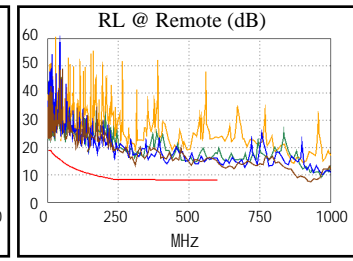

PASS	MAIN	SR	MAIN	SR
Worst Pair	4,5	3,6	3,6	4,5
RL (dB)	3.2	4.2	7.0	4.9
Freq. (MHz)	10.3	6.0	324.0	495.0
Limit (dB)	18.9	19.0	8.0	8.0