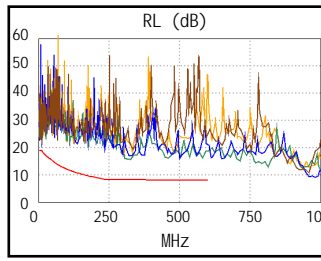

PASS	MAIN	SR	MAIN	SR
Worst Pair	4,5	3,6	3,6	4,5
RL (dB)	3.2	4.2	7.0	4.9
Freq. (MHz)	10.3	6.0	324.0	495.0
Limit (dB)	18.9	19.0	8.0	8.0