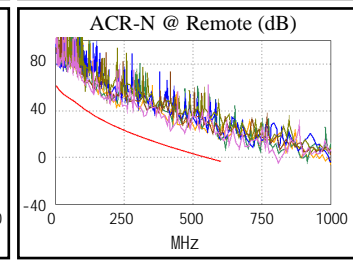

PASS	MAIN	SR	MAIN	SR
Worst Pair	1,2-3,6	4,5-7,8	1,2-3,6	1,2-4,5
ACR-N (dB)	8.5	13.9	8.9	18.2
Freq. (MHz)	564.0	417.0	580.0	599.0
Limit (dB)	-1.1	8.9	-2.1	-3.3
Worst Pair	3,6	4,5	3,6	4,5
PS ACR-N (dB)	11.5	16.1	11.8	18.4
Freq. (MHz)	564.0	465.0	580.0	600.0
Limit (dB)	-4.1	2.5	-5.1	-6.4