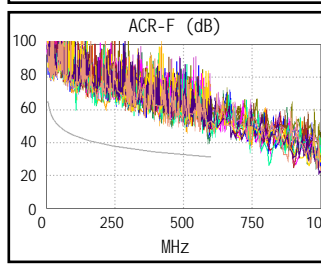

Wire Map (T568B)

Worst Case Margin Worst Case Value

	MAIN	SR	MAIN	SR
<b>PASS</b>				
Worst Pair	1,2-3,6	4,5-7,8	1,2-3,6	4,5-7,8
NEXT (dB)	5.9	11.7	5.9	11.7
Freq. (MHz)	564.0	417.0	564.0	417.0
Limit (dB)	51.6	53.6	51.6	53.6
Worst Pair	1,2	4,5	1,2	4,5
PS NEXT (dB)	8.9	13.1	9.0	14.7
Freq. (MHz)	564.0	465.0	580.0	600.0
Limit (dB)	48.6	49.8	48.4	48.2

N/A	MAIN	SR	MAIN	SR
Worst Pair	1,2-4,5	4,5-1,2	1,2-4,5	4,5-1,2
ACR-F (dB)	8.7	9.7	8.7	9.7
Freq. (MHz)	596.0	596.0	596.0	596.0
Limit (dB)	31.3	31.3	31.3	31.3
Worst Pair	4,5	1,2	4,5	1,2
PS ACR-F (dB)	10.1	11.8	10.1	11.8
Freq. (MHz)	596.0	596.0	596.0	596.0
Limit (dB)	28.3	28.3	28.3	28.3